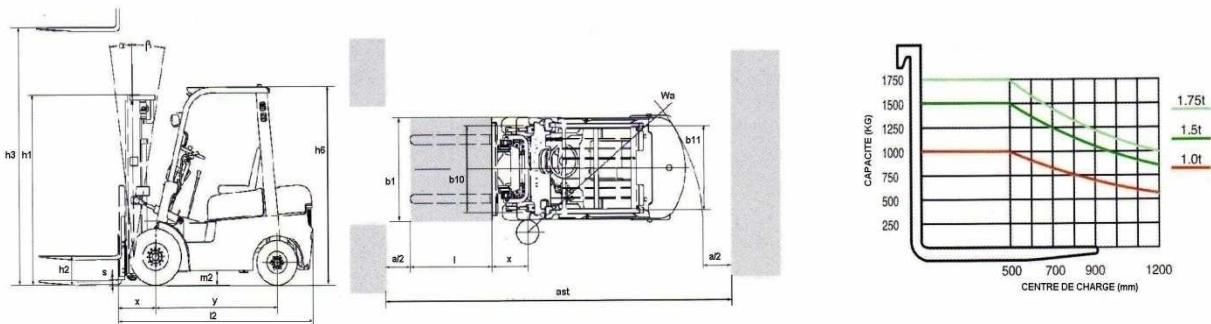

GH 10**KARGO^{GH}**

CE ISO9001

EQUIPEMENT STANDARD MACHINE**Motorisation**

Capacité de charge nominale	1000 kg à CDG 500mm
Marque/type	MITSUBISHI / 4G64
Énergie / cylindrée	GPL / 4 CYLINDRES – 2350 cm ²
Puissance moteur	37 Kw à 2500tr/mn
Couple	161 Nm à 1600 tr/mn
Type transmission	Convertisseur TCM

Descriptif

Vitesse déplacement (à vide / en charge)	14.5/13.5 Km/h
Vitesse d'élévation à vide/ en charge	0.51/0.45 m/s
Rayon de giration	1890 mm
Pente admissible	20%
Poids à vide	2340 kg
Pneumatiques avant	6.50-10-10PR
Pneumatiques arrière	5.00-8-8PR
Voie avant	890 mm
Voie arrière	920 mm
Empattement	1400 mm
Longueur totale (sans fourche)	2180 mm
Largeur hors tout	1095 mm
Hauteur hors tout	2075 mm
Fourches	920 mm

**Performances**

Moteur industriel développé et réalisé par MITSUBISHI
 Maintenance simplifiée

GH 10**KARGO^{GH}**

CE ISO9001

SCHEMAS DIMENSIONNELS

<i>Mât disponible sur KARGO GH10</i>				
DUPLEX	sans levée libre			
	Hauteur de levée	Hauteur mât replié	Hauteur levée libre	Hauteur hors tout mât déployé
	VM300 : 3000mm	1996mm	164mm	3545mm
	VM330 : 3300mm	2146mm	164mm	3845mm
	VM350 : 3500mm	2246mm	164mm	4045mm
	VM400 : 4000mm	2546mm	164mm	4545mm
	VM450 : 4500mm	2796mm	164mm	5045mm
	VM500 : 5000mm	3046mm	164mm	5545mm
	VM550 : 5500mm	3346mm	164mm	6045mm
	VM600 : 6000mm	3596mm	164mm	6545mm
TRIPLEX	avec levée libre			
	Hauteur de levée	Hauteur mât replié	Hauteur levée libre	Hauteur hors tout mât déployé
	VFM300 : 3000mm	1996mm	1481mm	3555mm
	VFM330 : 3300mm	2146mm	1631mm	3855mm
	VFM350 : 3500mm	2246mm	1731mm	4055mm
	VFM400 : 4000mm	2546mm	2031mm	4555mm
	VFHM400 : 4000mm	1930mm	1415mm	4545mm
	VFHM435 : 4350mm	2055mm	1540mm	4895mm
	VFHM450 : 4500mm	2105mm	1590mm	5045mm
	VFHM480 : 4800mm	2205mm	1690mm	5345mm
	VFHM500 : 5000mm	2305mm	1790mm	5545mm
	VFHM540 : 5400mm	2430mm	1915mm	5945mm
	VFHM600 : 6000mm	2655mm	2140mm	6545mm